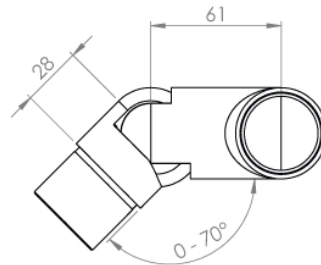

Gelenkstück 90°, verstellbar

[short name: EDEL-GSL*](#)

zum Einstecken ins Rohr

geschliffen K240

>hecoNNECT Geländerbausystem<

[technical product sheet](#)

Ausf	Rohr	Grad	Art.-Nr.
links	∅ 42,4 x 2,0	0 - 70°	EDEL-GS42X20-V2A-L

available material: ask

Systeme > Geländerbau > Steckfittings > Gelenkstücke > verstellbar, links

Gelenkstück

90°

verstellbar

Ausführung links

einseitig zum Einstecken ins Rohr

Edelstahl V2A (1.4301)