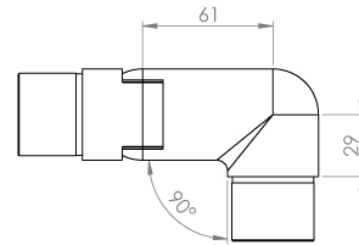

Gelenkstück 90°, verstellbar

[short name: EDEL-GSL*](#)

zum Einstecken ins Rohr

geschliffen K240

>hecoNNECT Geländerbausystem<

[technical product sheet](#)

Ausf	Rohr	Grad	Art.-Nr.
links	∅ 42,4 x 2,0	0 - 70°	EDEL-GS42X20-V2A-L

available material: ask

Systeme > Geländerbau > Steckfittings > Gelenkstücke > verstellbar, links

Gelenkstück

90°

verstellbar

Ausführung links

einseitig zum Einstecken ins Rohr

Edelstahl V2A (1.4301)