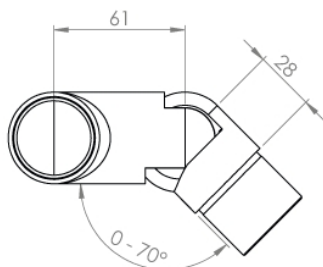

Gelenkstück 90°, verstellbar

zum Einstecken ins Rohr

geschliffen K240

>hecoNNECT Geländerbausystem<

[zkratka označení: EDEL-GSR\\*](#)

### technický list výrobku

| Ausf   | Rohr                                  | Grad    | Art.-Nr.           |
|--------|---------------------------------------|---------|--------------------|
| rechts | für Rundrohr $\varnothing$ 42,4 x 2,0 | 0 - 70° | EDEL-GS42X20-V2A-R |

dostupné jakosti: na poptávku

Systeme > Geländerbau > Steckfittings > Gelenkstücke > verstellbar, rechts

## Gelenkstück

90°

verstellbar

Ausführung rechts

einseitig zum Einstecken ins Rohr

Edelstahl V2A (1.4301)

geschliffen K240