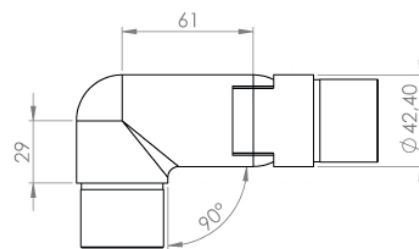

Gelenkstück 90°, verstellbar

zum Einstecken ins Rohr

geschliffen K240

>hecoNNECT Geländerbausystem<

[zkratka označení: EDEL-GSR\\*](#)

### technický list výrobku

| Ausf   | Rohr                                  | Grad    | Art.-Nr.           |
|--------|---------------------------------------|---------|--------------------|
| rechts | für Rundrohr $\varnothing$ 42,4 x 2,0 | 0 - 70° | EDEL-GS42X20-V2A-R |

dostupné jakosti: na poptávku

Systeme > Geländerbau > Steckfittings > Gelenkstücke > verstellbar, rechts

## Gelenkstück

90°

verstellbar

Ausführung rechts

einseitig zum Einstecken ins Rohr

Edelstahl V2A (1.4301)

geschliffen K240