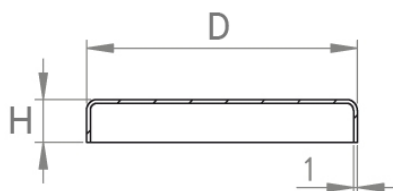

Abdeckrosette, rund  
ohne Bohrung  
mit Rundschliff K240  
>hecoNNECT Geländerbausystem<

[zkratka označení: AR.O\\*](#)

#### technický list výrobku

D	H	s	Art.-Nr.
76	12	1,0	EDEL-AR076X00H12-V2A
76	12	1,0	EDEL-AR076X00H12-V4A
87	10	1,0	EDEL-AR087X00H10-V4A
105	15	1,0	EDEL-AR105X00H15-V4A
105	25	1,0	EDEL-AR105X00H25-V4A
125	25	1,0	EDEL-AR125X00H25-V4A

### Abdeckrosette

rund

ohne Bohrung

Wandstärke 1,0 mm

Edelstahl

Rundschliff K240

einzel im Polybeutel verpackt