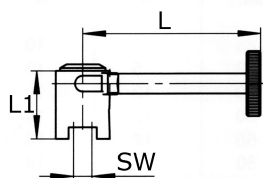

rukojeť uzavírací klapky

[zkratka označení: 658*](#)

č. 658

technický list výrobku

DN	L	L1	SW	kg	Art.-Nr.
25 - 65	20	20,0	9,5	0,590	GL-658-065
80 -100	145	32,0	9,5	0,000	GL-658-100
125-150		32,5	14,0	0,959	GL-658-125