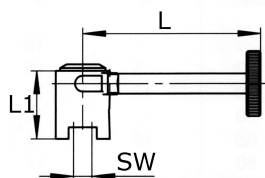

rukojeť uzavírací klapky

[zkratka označení: 658*](#)

č. 658

technický list výrobku

DN	L	L1	SW	kg	Art.-Nr.
25 - 65	20	20,0	9,5	0,590	GL-658-065
80 -100	145	32,0	9,5	0,000	GL-658-100
125-150		32,5	14,0	0,959	GL-658-125